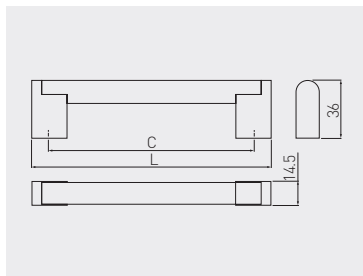

Uchwyt UZ-336  
Handle UZ-336  
Ручка UZ-336

C mm	L mm			
		stal szczotkowana brushed steel шлифованная сталь		
128	148	UZ-336128-06	ZnAl, stal ZnAl, steel ZnAl, сталь	
160	182	UZ-336160-06		
192	213	UZ-336192-06		
256	276	UZ-336256-06		
320	340	UZ-336320-06		
416	436	UZ-336416-06		
480	500	UZ-336480-06		

Uchwyt UZ-682  
Handle UZ-682  
Ручка UZ-682

C mm	L mm				C mm	L mm			
		stal szczotkowana brushed steel шлифованная сталь					stal szczotkowana brushed steel шлифованная сталь		
128	136	UZ-682128-06	stal, ZnAl steel, ZnAl сталь, ZnAl		256	266	UZ-682256-06	stal, ZnAl steel, ZnAl сталь, ZnAl	
160	170	UZ-682160-06			320	329	UZ-682320-06		
192	209	UZ-682192-06			416	425	UZ-682416-06		
224	232	UZ-682224-06			480	489	UZ-682480-06		