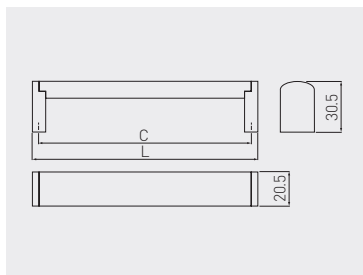

Uchwyt UZ-336  
Handle UZ-336  
Ручка UZ-336

C mm	L mm			
		stal szczotkowana brushed steel шлифованная сталь		
128	148	UZ-336128-06	ZnAl, stal ZnAl, steel ZnAl, сталь	
160	182	UZ-336160-06		
192	213	UZ-336192-06		
256	276	UZ-336256-06		
320	340	UZ-336320-06		
416	436	UZ-336416-06		
480	500	UZ-336480-06		

Uchwyt UZ-682  
Handle UZ-682  
Ручка UZ-682

C mm	L mm				C mm	L mm			
		stal szczotkowana brushed steel шлифованная сталь					stal szczotkowana brushed steel шлифованная сталь		
128	136	UZ-682128-06	stal, ZnAl steel, ZnAl сталь, ZnAl		256	266	UZ-682256-06	stal, ZnAl steel, ZnAl сталь, ZnAl	
160	170	UZ-682160-06			320	329	UZ-682320-06		
192	209	UZ-682192-06			416	425	UZ-682416-06		
224	232	UZ-682224-06			480	489	UZ-682480-06		